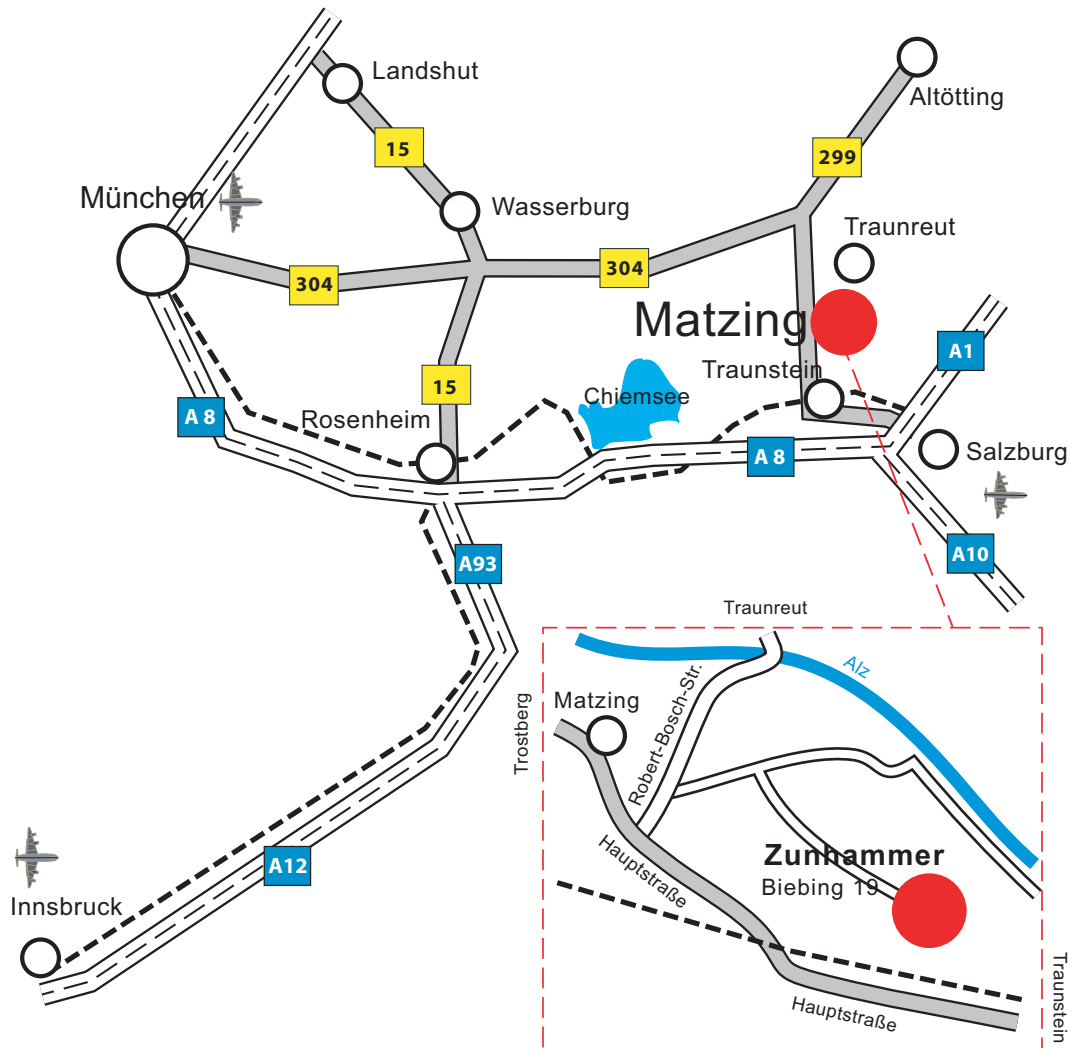

So finden Sie zu uns:

Zunhammer - der Weg zu uns

Autobahn A8 von München:

Richtung Salzburg bis Ausfahrt "Grabenstätt", dann Wegweisern "Traunreut" folgen bis Matzing.

Autobahn A8 von Salzburg:

Richtung München bis Ausfahrt "Traunstein", dann Wegweisern "Wasserburg" folgen bis Matzing.

B304 über Wasserburg:

Auf der B304 Wegweiser "Traunstein" folgen bis Ortsende "Matzing".

B299 über Altötting:

Auf der B299 Wegweiser "Traunstein" folgen bis "Altenmarkt", dann B304 Wegweiser "Traunstein" folgen bis Ortsende "Matzing".